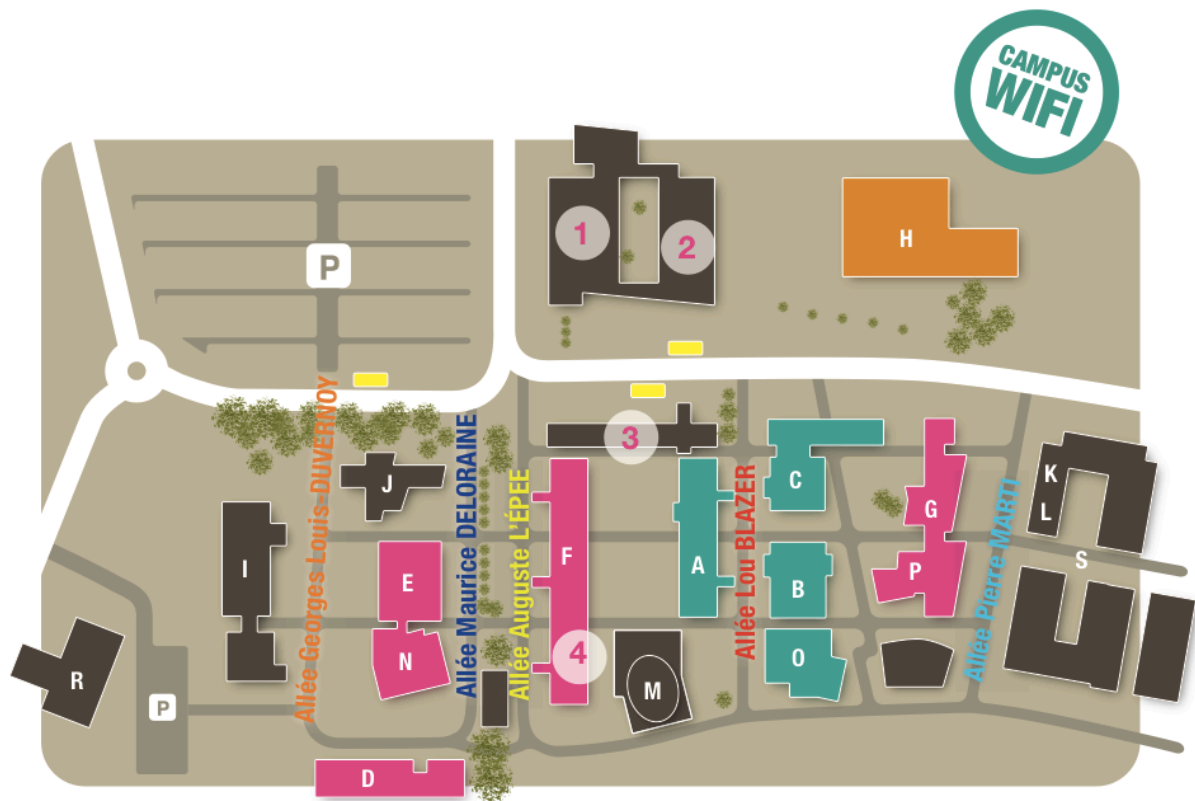

Salle Lumière, RDC Bâtiment Numérica (S), Campus Universitaire Montbéliard

Départements de l'UFR STGI Belfort-Montbéliard

A. Administration Générale / Scolarités :

- Langues Étrangères Appliquées [Licence LEA - Master 2LCE]
- Sciences de la vie et Environnement [Licence Biologie - parcours CMI - Master GDETE]
- Multimédia [L3 Info-Com Parcours CMI - Master PSM - Master IMR]

B. Salles d'enseignement

C. Direction UFR STGI et salles d'enseignement

Départements de l'IUT de Belfort-Montbéliard

- D. Gestion Administrative & Commerciale des Organisations [DUT GACO - LP MOSEL- LP ADIO]
- E. Réseaux & Télécommunication [DUT R&T - LP CART]
- F. Mesures Physiques [DUT MP - LP DORA - LP CIM]
- G. Métiers du Multimédia et d'Internet [DUT MMI - LP Webdesign]

Département de l'UTBM

- H. Ergonomie Design et Ingénierie Mécanique [EDIM]

Laboratoires de recherche

- I. LERMPS
- J. CHRONO ENVIRONNEMENT - THEMA FEMTO ST - Dpt MN2S
- K. ELLIADD - Pôle CCM
- L. FEMTO ST - Dpt DISC - Montbéliard
- H. IRTES - ERCOS

Amphithéâtres

- M. Grand Amphithéâtre STGI
- N. Amphi GACO / R&T
- O. Amphi STGI B
- P. Amphi MMI

Autres bâtiments

- R. Résidence CROUS
- S. Numérica

Arrêts de bus